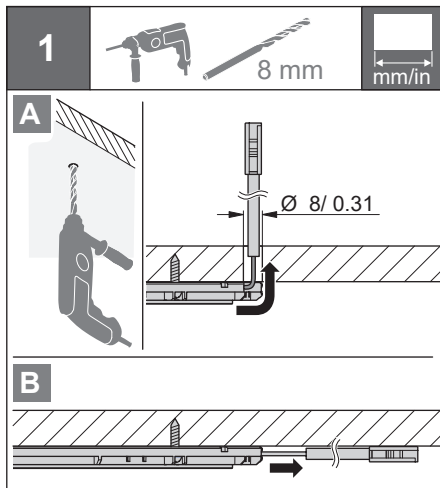

LED 2066 LED 3066

833.72.293
833.72.294

833.77.293
833.77.294

	V	W	K	T_A	T_A	mm/in
833.72.293 833.72.294	12V	7.5W	3000K 4000K	-20 °C – +45 °C -4 °F – +113 °F	T_A for installation in the storage area of a clothes closet. Only UL (no CSA).	Ø 180 x 7 mm Ø 7.09 x 0.28 in
833.77.293 833.77.294	24V	6.5W	3000K 4000K		-20 °C – +35 °C -4 °F – +95 °F	

732.28.528

HDE 14.12.2023