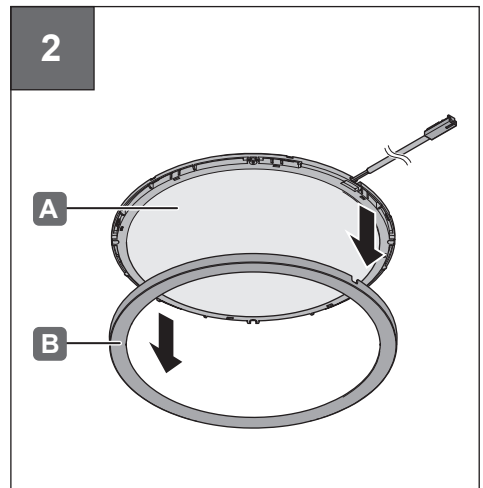

LED 2066 LED 3066

833.72.293
833.72.294

833.77.293
833.77.294

	V	W	K	T_A	T_A	mm/in
833.72.293 833.72.294	12V	7.5W	3000K 4000K	-20 °C – +45 °C -4 °F – +113 °F	T_A for installation in the storage area of a clothes closet. Only UL (no CSA).	Ø 180 x 7 mm Ø 7.09 x 0.28 in
833.77.293 833.77.294	24V	6.5W	3000K 4000K		-20 °C – +35 °C -4 °F – +95 °F	

732.28.528

HDE 14.12.2023