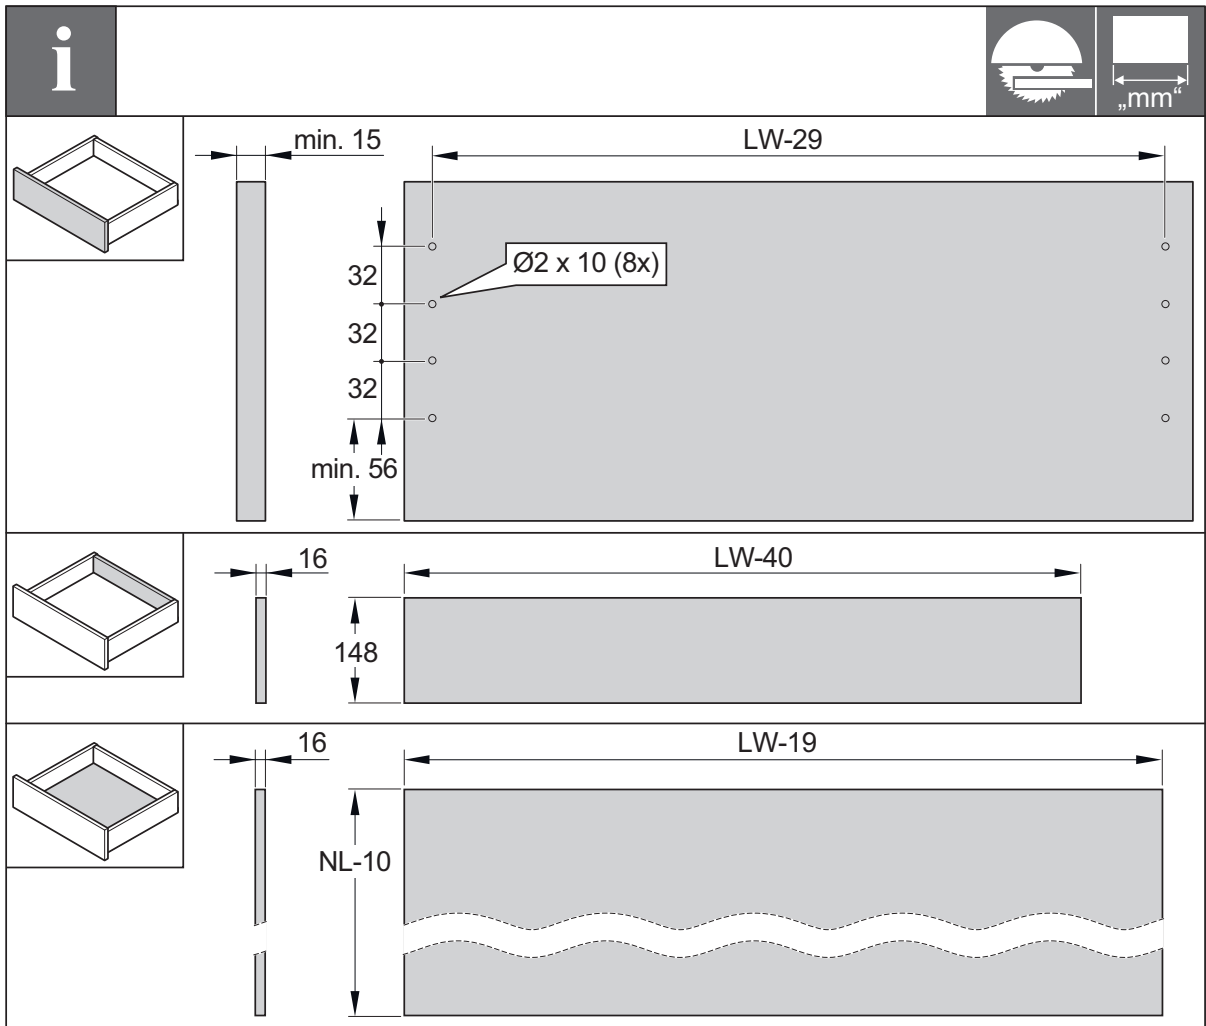

Mounting Instructions

HÄFELE

Item No.: 552.28.XXX

MATRIX BOX SLIM A30 H175

732.25.036

KE4 HDE 28.12.2018

1

VARIANTA
Ø5x14
4-8x