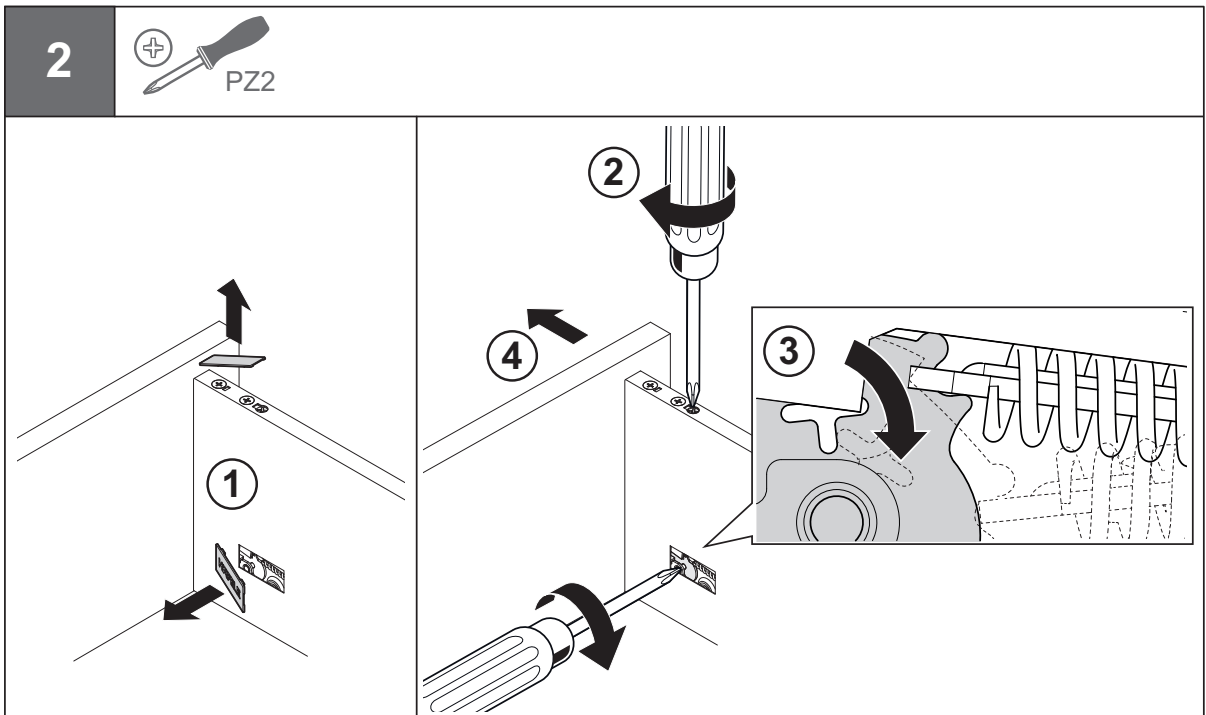

HÄFELE

3901 Cheyenne Drive • Archdale, NC 27263
1-800-423-3531 • www.hafele.com/us