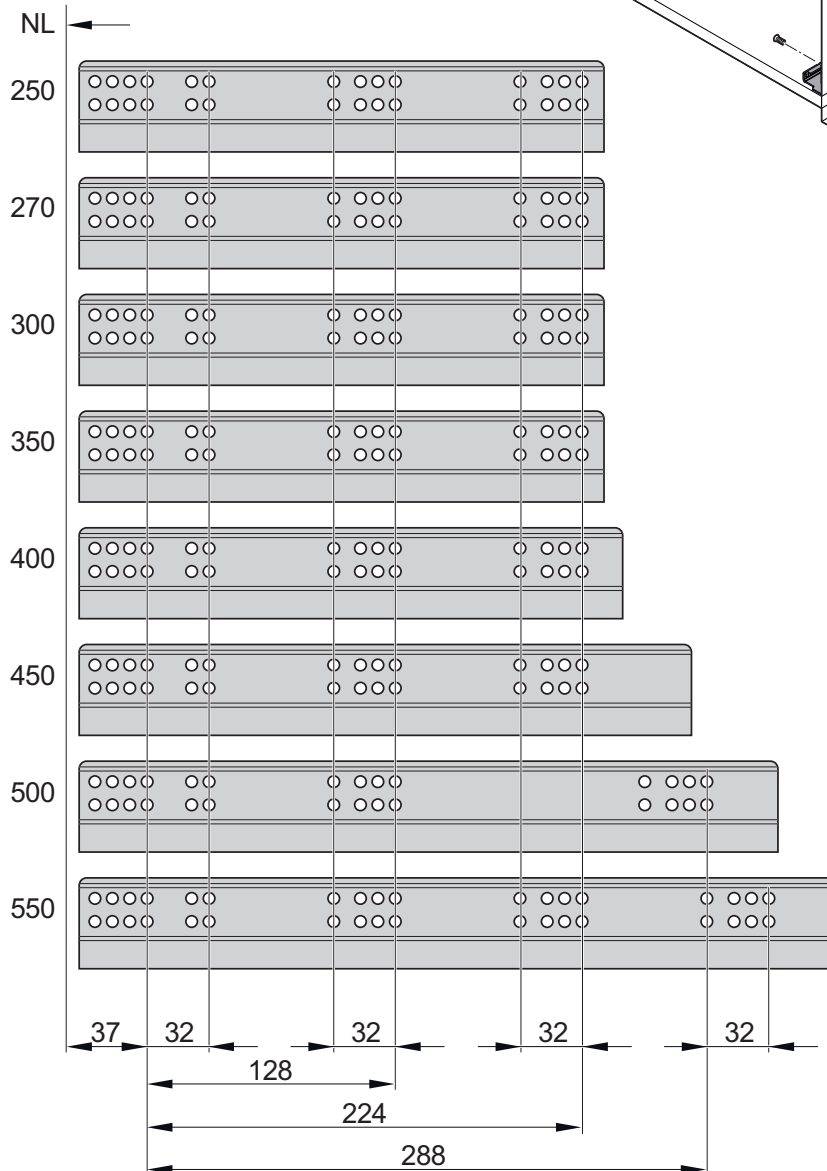

1

VARIANTA
Ø5x14
4-8x

mm