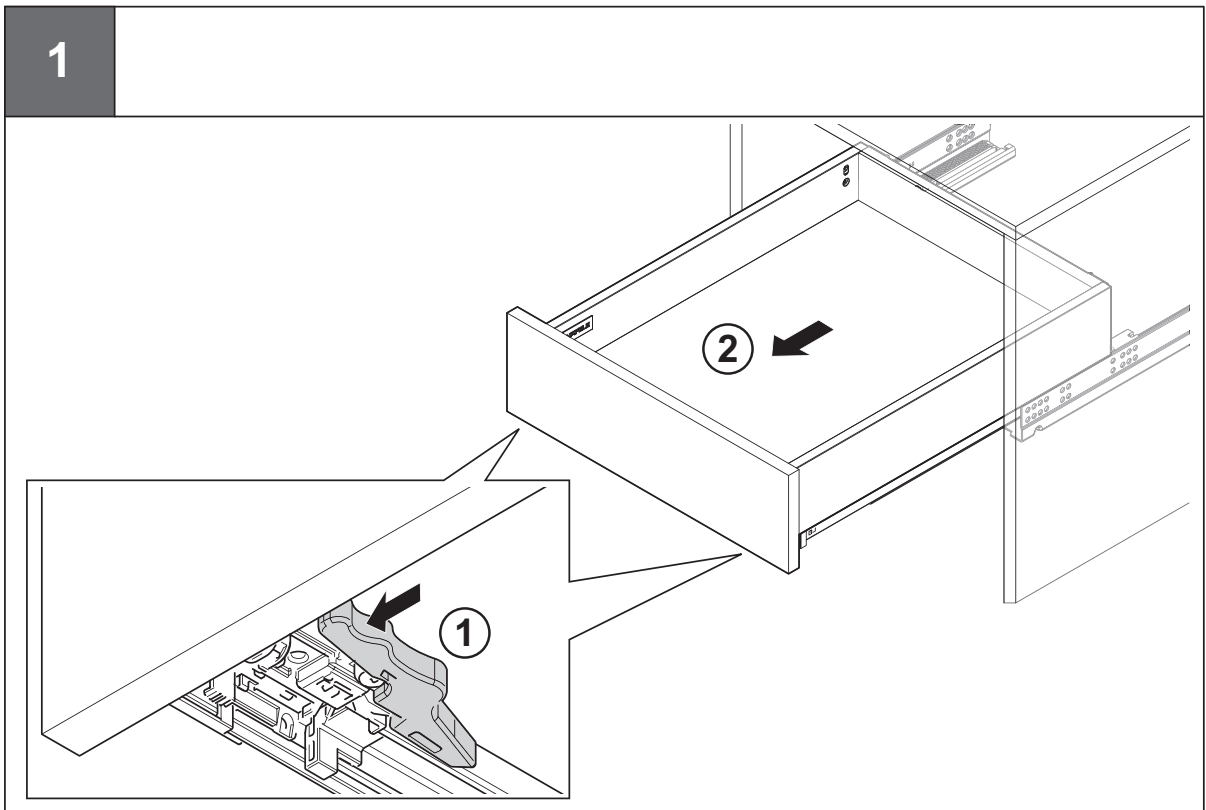

HÄFELE

3901 Cheyenne Drive • Archdale, NC 27263
1-800-423-3531 • www.hafele.com/us