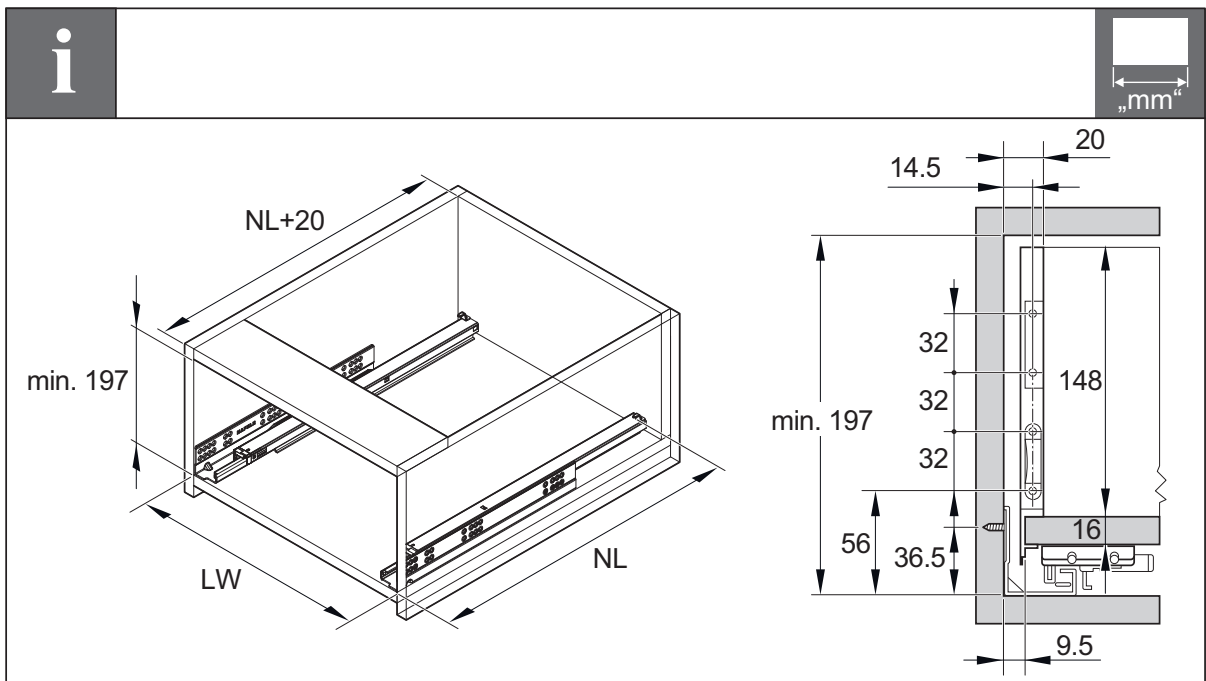

Mounting Instructions

HÄFELE

Item No.: 552.28.XXX

MATRIX BOX SLIM A30 H175

732.25.036

KE4 HDE 28.12.2018

1

VARIANTA
Ø5x14
4-8x