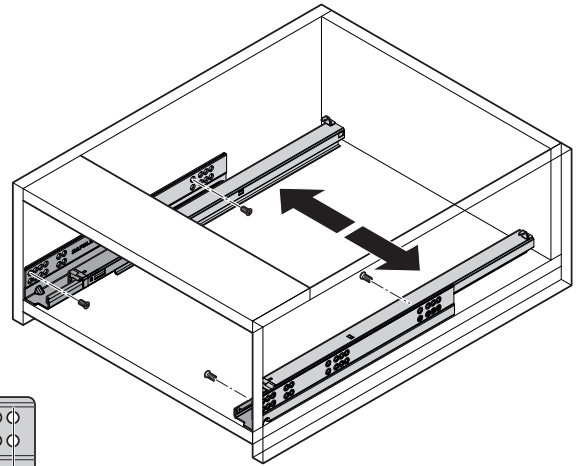

1

VARIANTA
Ø5x14
4-8x

mm