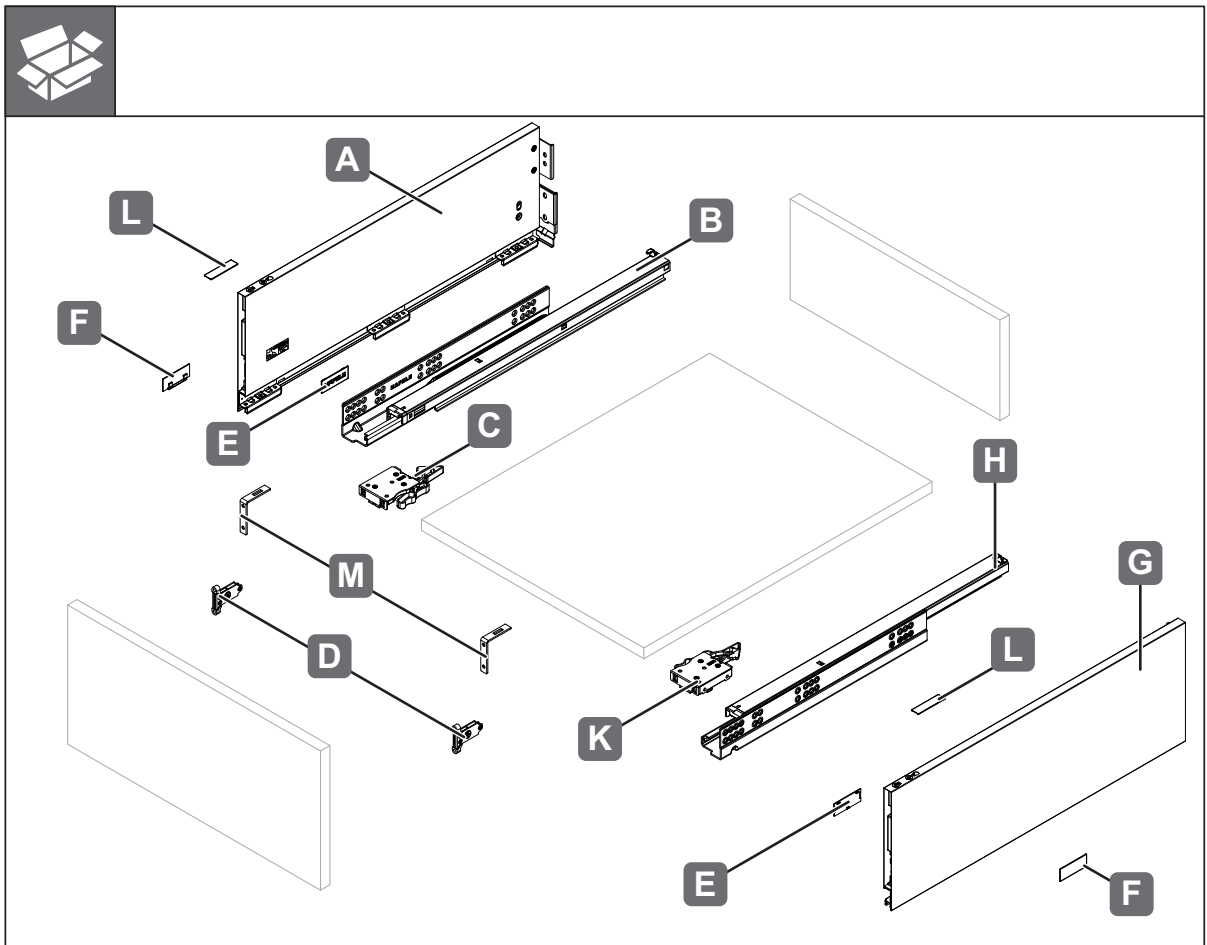

Mounting Instructions

HÄFELE

Item No.: 552.28.XXX

MATRIX BOX SLIM A30 H175

732.25.036

KE4 HDE 28.12.2018

1

VARIANTA
Ø5x14
4-8x